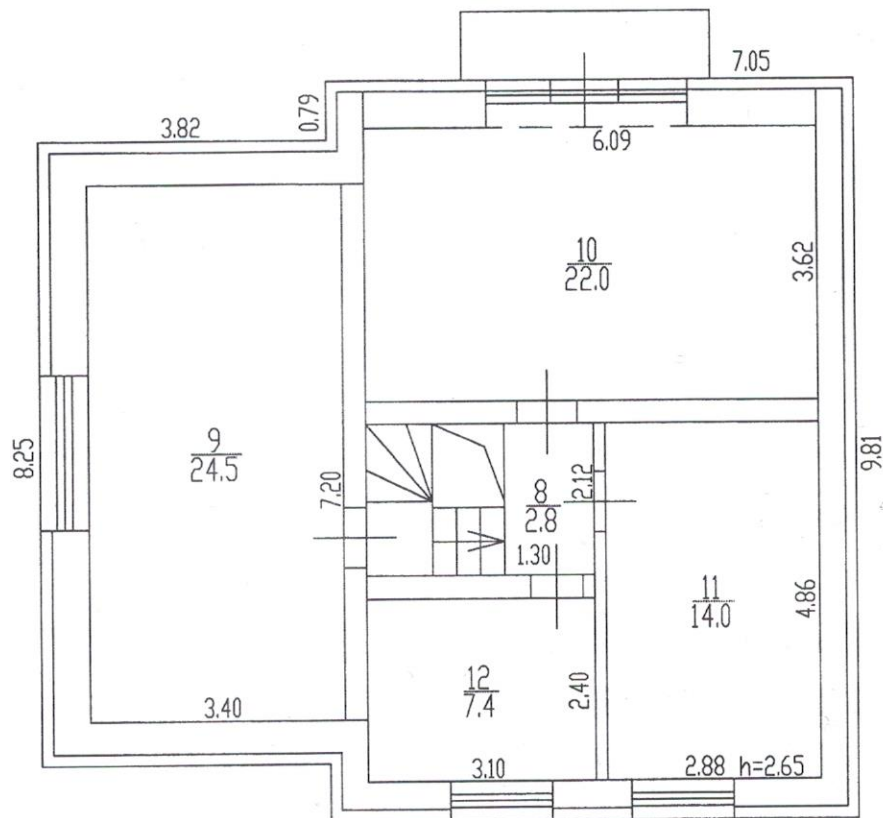

Литер А

Этаж

Мансарда

Лит. А
Н=2.95

ФАСАД

КОПИЯ ВЕРНА
« 2018 ». 2018г.
СПЕЦИАЛИСТ
КУЗНЕЦОВ Р. В.

Сибирский филиал АО "Ростехинвентаризация - Федеральное ВТИ"
Барнаулское отделение

Поэтажный план жилого дома

Должность	Фамилия И.О.	Подпись	Дата	Адрес: Алтайский край, г. Барнаул, район Индустриальный, проезд Травяной, дом 2	Лист	2
Техник	Домникова Р.Ю.	<i>Р.Ю. Домникова</i>	01.12.2017		Листов	2
Р.ж. группы	Бутина Г.В.	<i>Г.В. Бутина</i>		Масштаб	1:100	